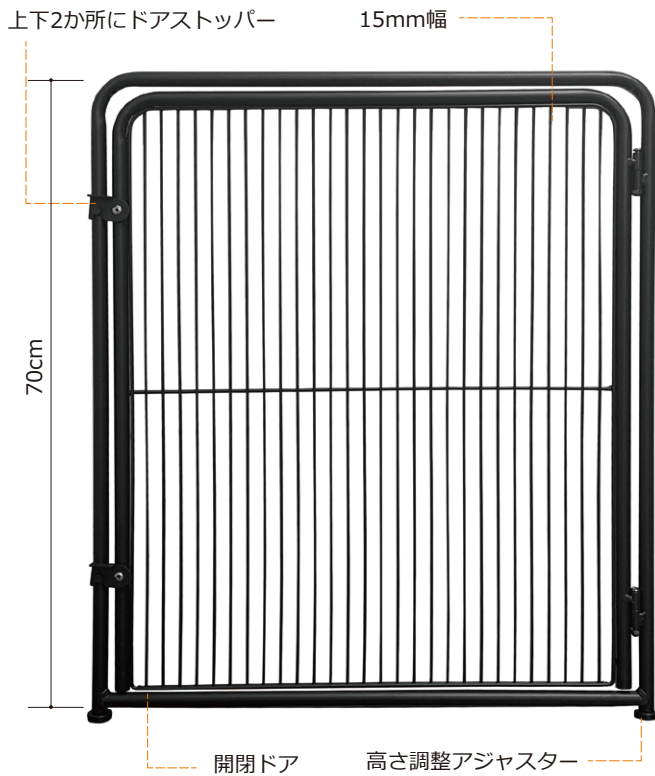

お部屋のサイズ・飼育数に合わせて、
3枚～自由な枚数でお好みの形に組み合わせ可能です。

フェンス高さ 70cm！

高すぎず低すぎない、高さ 70cm 設計！
脱走防止と大人がまたげる最適な高さ。

すり抜け防止！

20mm以上ある通常のペットフェンスでは
簡単にすりぬけてしまう・・・そんな声にお応えしました！
フェレット専用！極細 15mm網目設計！

フェンスのよじ登り防止！

横棧をできる限りなくすことで、
フェンス登りが得意なフェレットの脱走を防止します。

MDS-PETF6070015BK

エムディー70 ペット用フェンス (フェレット用) ハイタイプ ブラック

標準フェンス

サイズ：約H70cm × W60cm × D1cm

重量：約2kg

内容物：フェンス本体×1枚 / フェンス連結パーツ×2個 /
高さ調整アジャスター×2個 (取付済)

素材：金属製

●フェンス連結パーツ

●高さ調整アジャスター

MDS-PETF6070015DBK

エムディー70 ペット用フェンス (フェレット用) ハイタイプ ブラック

ドア付フェンス

サイズ：約H70cm × W60cm × D1cm

重量：約2.6kg

内容物：フェンス本体×1枚 / フェンス連結パーツ×2個 /
高さ調整アジャスター×2個 (取付済)

素材：金属製