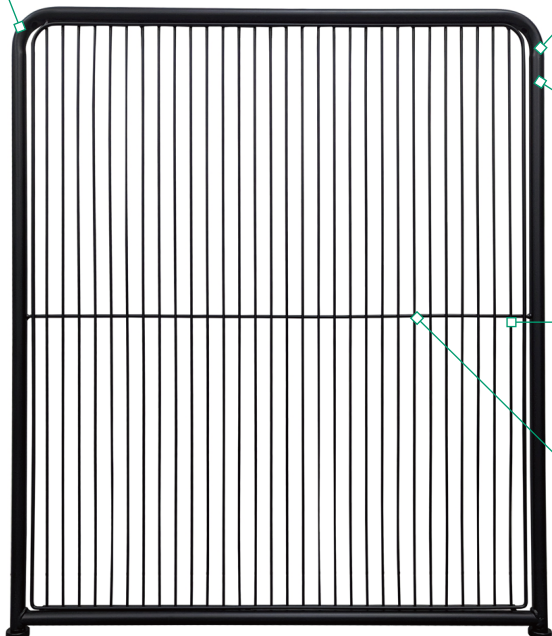

ペット用品始めました！

シリーズ第1弾

フェレットフェンス

 エムディー70

フェレットオーナー様の「困った・・・」を解決！
オーナー様の声から作られた、フェレット専用フェンスです！

金属製フェンス

排泄物の染み込みの心配なし。
ニオイが無く、拭き掃除もしやすい金属製フェンス

自由な形に組み立て可能！

お部屋のサイズ・飼育数に合わせて、
3枚～自由な枚数でお好みの形に組み合わせ可能です。

フェンス高さ 70cm！

高すぎず低すぎない、高さ 70cm 設計！
脱走防止と大人がまたげる最適な高さ。

すり抜け防止！

20mm以上ある通常のペットフェンスでは
簡単にすりぬけてしまう・・・そんな声にお応えしました！
フェレット専用！極細 15mm網目設計！

フェンスのよじ登り防止！

横棧をできる限りなくすことで、
フェンス登りが得意なフェレットの脱走を防止します。

MDS-PETF6070015BK

エムディー70 ペット用フェンス (フェレット用) ハイタイプ ブラック

標準フェンス

サイズ：約H70cm × W60cm × D1cm

重量：約2kg

内容物：フェンス本体×1枚 / フェンス連結パーツ×2個 /
高さ調整アジャスター×2個 (取付済)

素材：金属製

●フェンス連結パーツ

●高さ調整アジャスター

MDS-PETF6070015DBK

エムディー70 ペット用フェンス (フェレット用) ハイタイプ ブラック

ドア付フェンス

サイズ：約H70cm × W60cm × D1cm

重量：約2.6kg

内容物：フェンス本体×1枚 / フェンス連結パーツ×2個 /
高さ調整アジャスター×2個 (取付済)

素材：金属製