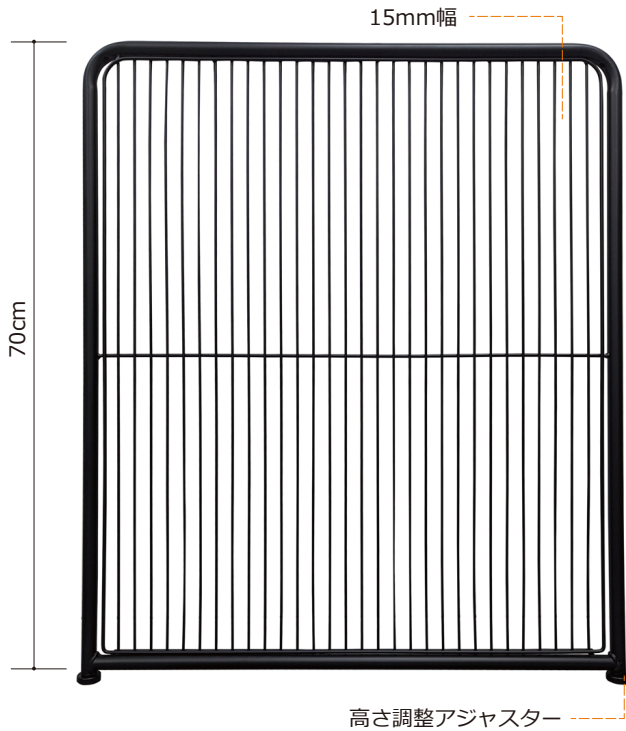

お部屋のサイズ・飼育数に合わせて、
3枚～自由な枚数でお好みの形に組み合わせ可能です。

フェンス高さ 70cm！

高すぎず低すぎない、高さ 70cm 設計！
脱走防止と大人がまたげる最適な高さ。

すり抜け防止！

20mm以上ある通常のペットフェンスでは
簡単にすりぬけてしまう・・・そんな声にお応えしました！
フェレット専用！極細 15mm網目設計！

フェンスのよじ登り防止！

横棧をできる限りなくすことで、
フェンス登りが得意なフェレットの脱走を防止します。

MDS-PETF6070015BK

エムディー70 ペット用フェンス (フェレット用) ハイタイプ ブラック

標準フェンス

サイズ：約H70cm × W60cm × D1cm

重量：約2kg

内容物：フェンス本体×1枚 / フェンス連結パーツ×2個 /
高さ調整アジャスター×2個 (取付済)

素材：金属製

●フェンス連結パーツ

●高さ調整アジャスター

MDS-PETF6070015DBK

エムディー70 ペット用フェンス (フェレット用) ハイタイプ ブラック

ドア付フェンス

サイズ：約H70cm × W60cm × D1cm

重量：約2.6kg

内容物：フェンス本体×1枚 / フェンス連結パーツ×2個 /
高さ調整アジャスター×2個 (取付済)

素材：金属製