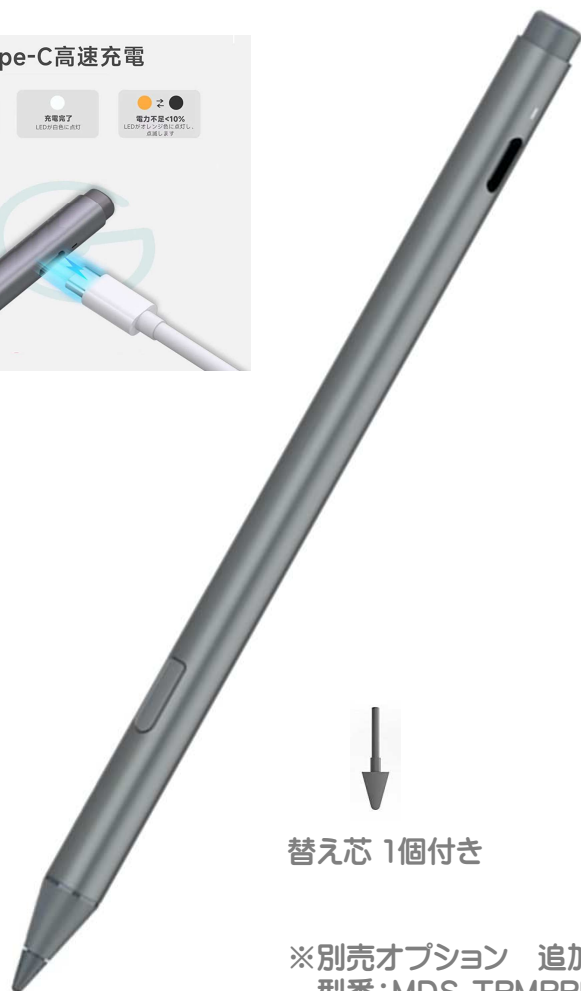

タッチペン

Surface対応 MPPペンシリーズ

Surfaceに超お勧め！筆圧感知まで対応の充電式MPPタッチペン

替え芯 1個付き

※別売オプション 追加替え芯
型番:MDS-TPMPPRC01-KS

Surface対応 筆圧感知充電式MPPタッチペン

製品型番 : MDS-TPMPPRC01GY
定 価 : オープン

主な仕様

- 機 能 : MPP2.0プロトコル対応
充電式 (Type-Cコネクタ)
筆圧検知 (レベル4096段階)、傾き検知 (55度)
パームリジェクション、サイドボタン (右クリック)
テール消しゴム機能 (対応ソフトのみ)
ペアリング不要、マグネット吸着、芯交換可能
- 対 応 : Microsoft Pen Protocol対応端末
駆 動 : 1時間充電で約100時間 (目安となります)
カ ラ ー : グレー
サ イ ズ : 長さ 140mm、直径8mm
重 量 : 約14.0g
付 属 品 : 替え芯、Type-C充電ケーブル
保 証 : 1年間