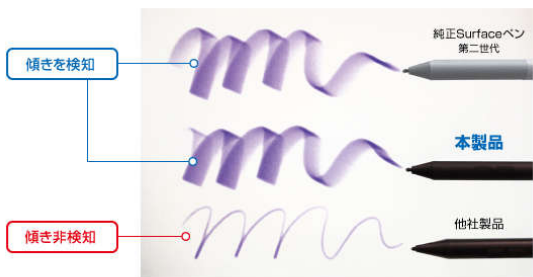

# タッチペン

Surface対応 MPPペンシリーズ

Surfaceに超お勧め！筆圧感知まで対応のMPPタッチペン

※ご利用の端末が傾き検知に対応している必要があります

## Surface対応 筆圧感知MPPタッチペン ブラック

製品型番 : MDS-TPMPPBK  
定 価 : オープン

### 主な仕様

- 機 能 : 電池式 (単6乾電池)  
筆圧検知 (レベル4096段階)  
傾き検知 (最大30° )  
ペアリング不要  
2サイドスイッチ付 (右クリック・取り消し)  
芯交換可能  
クリップ付
- 対 応 : Microsoft Pen Protocol対応端末
- カ ラ ー : ブラック
- サ イ ズ : 長さ 142mm、直径9.5mm
- 重 量 : 約12.7g (電池含まず)
- 付 属 品 : 替え芯、芯交換補助パーツ、単6乾電池
- 保 証 : 1年間