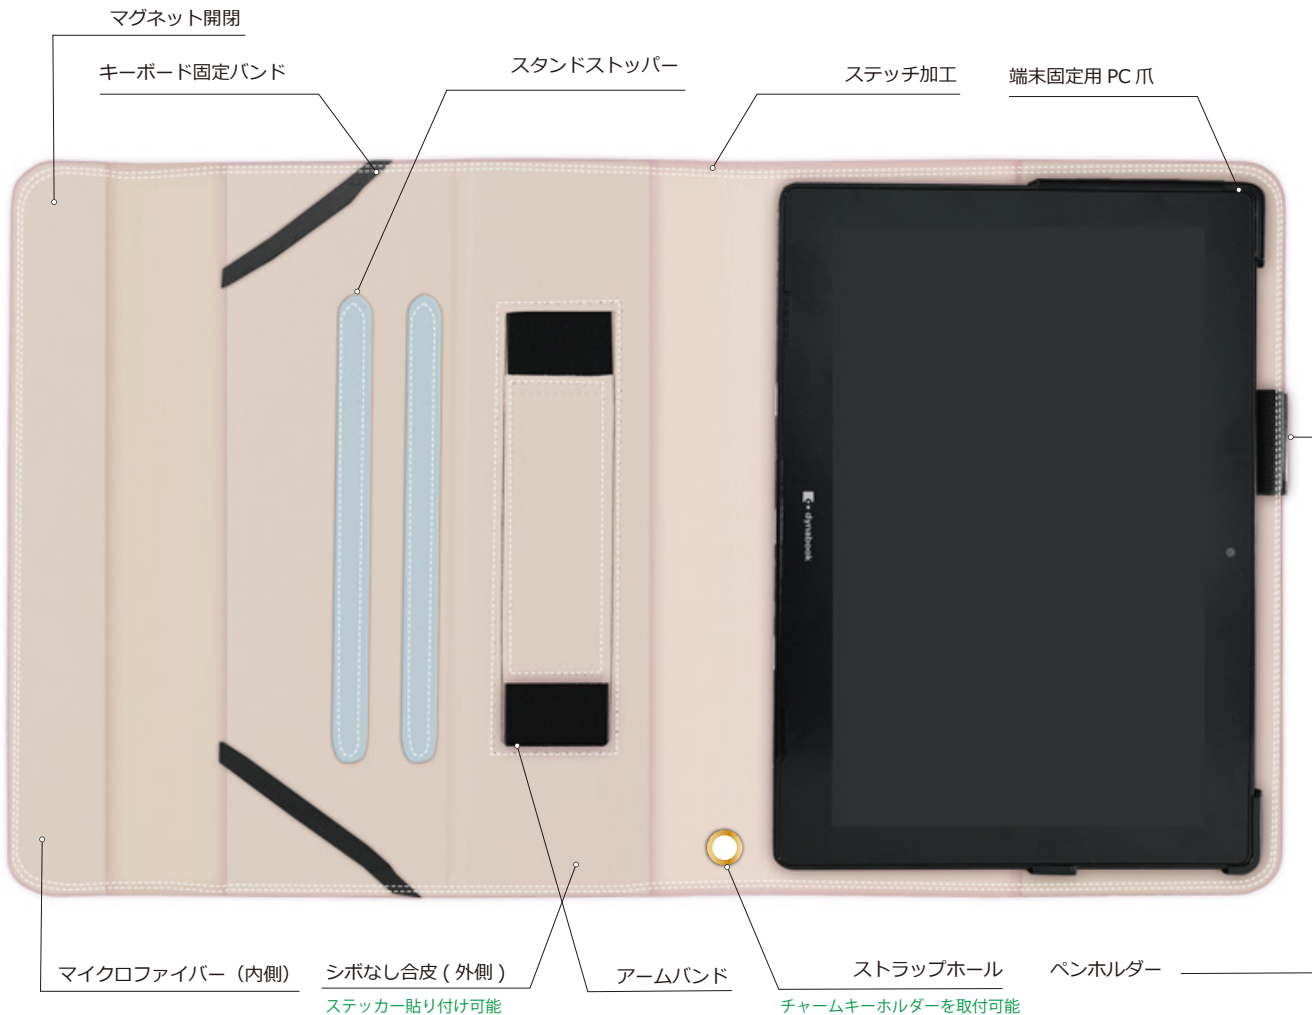

# dynabook K50/K60 対応 カジュアルケース Ver1

機種：dynabook K50/K60

カラー：ブラック/ブルー/レッド/ライトブルー

外地：PUレザー

内地：マイクロファイバー

注意事項

※イラストはイメージです。  
実際の形状とは若干異なる場合があります。

- 4カラーラインナップ！
  - 特注名入れ対応も可能！
- ※価格と納期は営業へお問い合わせください。

## カラーバリエーション

●ライトブルー  
**MDS-TCCK50LBU-C**

●レッド  
**MDS-TCCK50RD-C**

●ブルー  
**MDS-TCCK50BU-C**

●ブラック  
**MDS-TCCK50BK-C**

ケースサイズ	約 300×200×32mm( キーボード同時収納時 )
重量	約 300g
カラー	ライトブルー・レッド・ブルー・ブラック
素材	合成皮革・マイクロファイバー・ポリカーボネート
機能	アームバンド・ペンホルダー・スタンド・純正キーボード接続対応&そのまま収納可能・ストラップホール