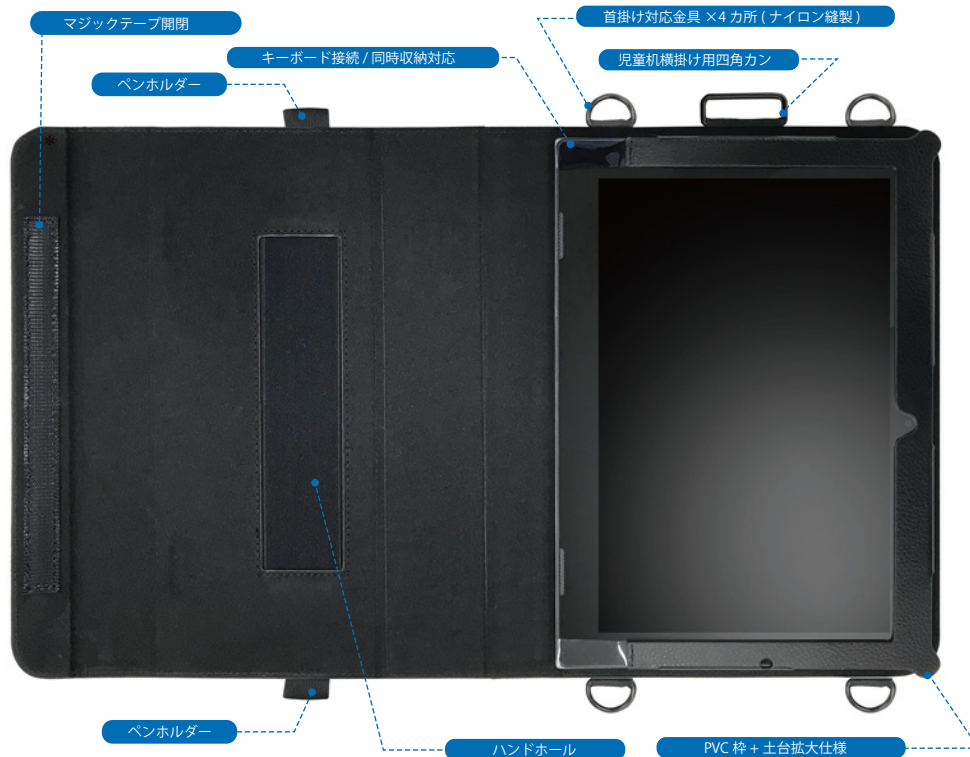

製品名：Lenovo ideapad D330 用レザーケース

型番：MDS-TCCD330BK 定価：オープン価格

製品の画像は予期なく変更する可能性があります

Product catalog

レザーケース

POINT1 キーボード接続対応

独自設計の端末固定パーツにより、ケースを装着したまま、
手間を加えることなく
ワンタッチでキーボードやクレードルへの接続が可能です。

POINT2 肩掛け対応

付属のストラップを組み合わせる事によって、立ち作業にストレスなくタブレット操作が可能です。

POINT3 ハンドホール

片手で安定した操作ができるハンドホール。端末の落下防止にもなり、落下による端末破損を防止します。

POINT4 児童機横掛け用 四角カン

ケースに設計された四角形のカンは、教室の児童機の横フックに引掛けることで、邪魔にならずにスッキリと収納することが可能です。

*フックの幅は約32mmまで対応可能

POINT5 両利き対応ペンホルダー

ペンを一緒に持ち運ぶ事ができます。

2ヶ所設計のため右利き、左利きのユーザーに関わらず使えます。固定部はゴム伸縮素材なので出し入れスムーズです。

POINT6 2段階スタンド

文字入力操作やプレゼンテーションに便利な機能です。角度を付ける事により、照明の反射を防いで閲覧ができます。

POINT7 土台拡大 & 端末固定枠の拡大

ケースの土台を5mm以上大きく拡張することで、端末本体を落下時の傷や衝撃から守ります。

また、装着枠をせり出す設計にすることで落下時の衝撃を和らげます。

POINT8 キーボード同時収納可能

マジックテープ留めの位置を調節することで、「キーボードあり」「キーボードなし」どちらの場合でもフタを開閉することが可能です。

ケース開口設計

○開口設計 ×非開口 △特記事項あり

- フロントカメラ
- コンボオーディオ端子
- タブレット/キーボードドックラッチ
- ワイヤレス LAN アンテナ
- 電源ボタン
- キーボードドックコネクタ
- ワイヤレス WAN アンテナ
- 音量アップ/ダウンボタン
- nano SIM カード / microSD カードトレイ
- マルチタッチスクリーン
- Type-C ポート
- リアカメラ
- スピーカー
- AC 電源アダプタ端子